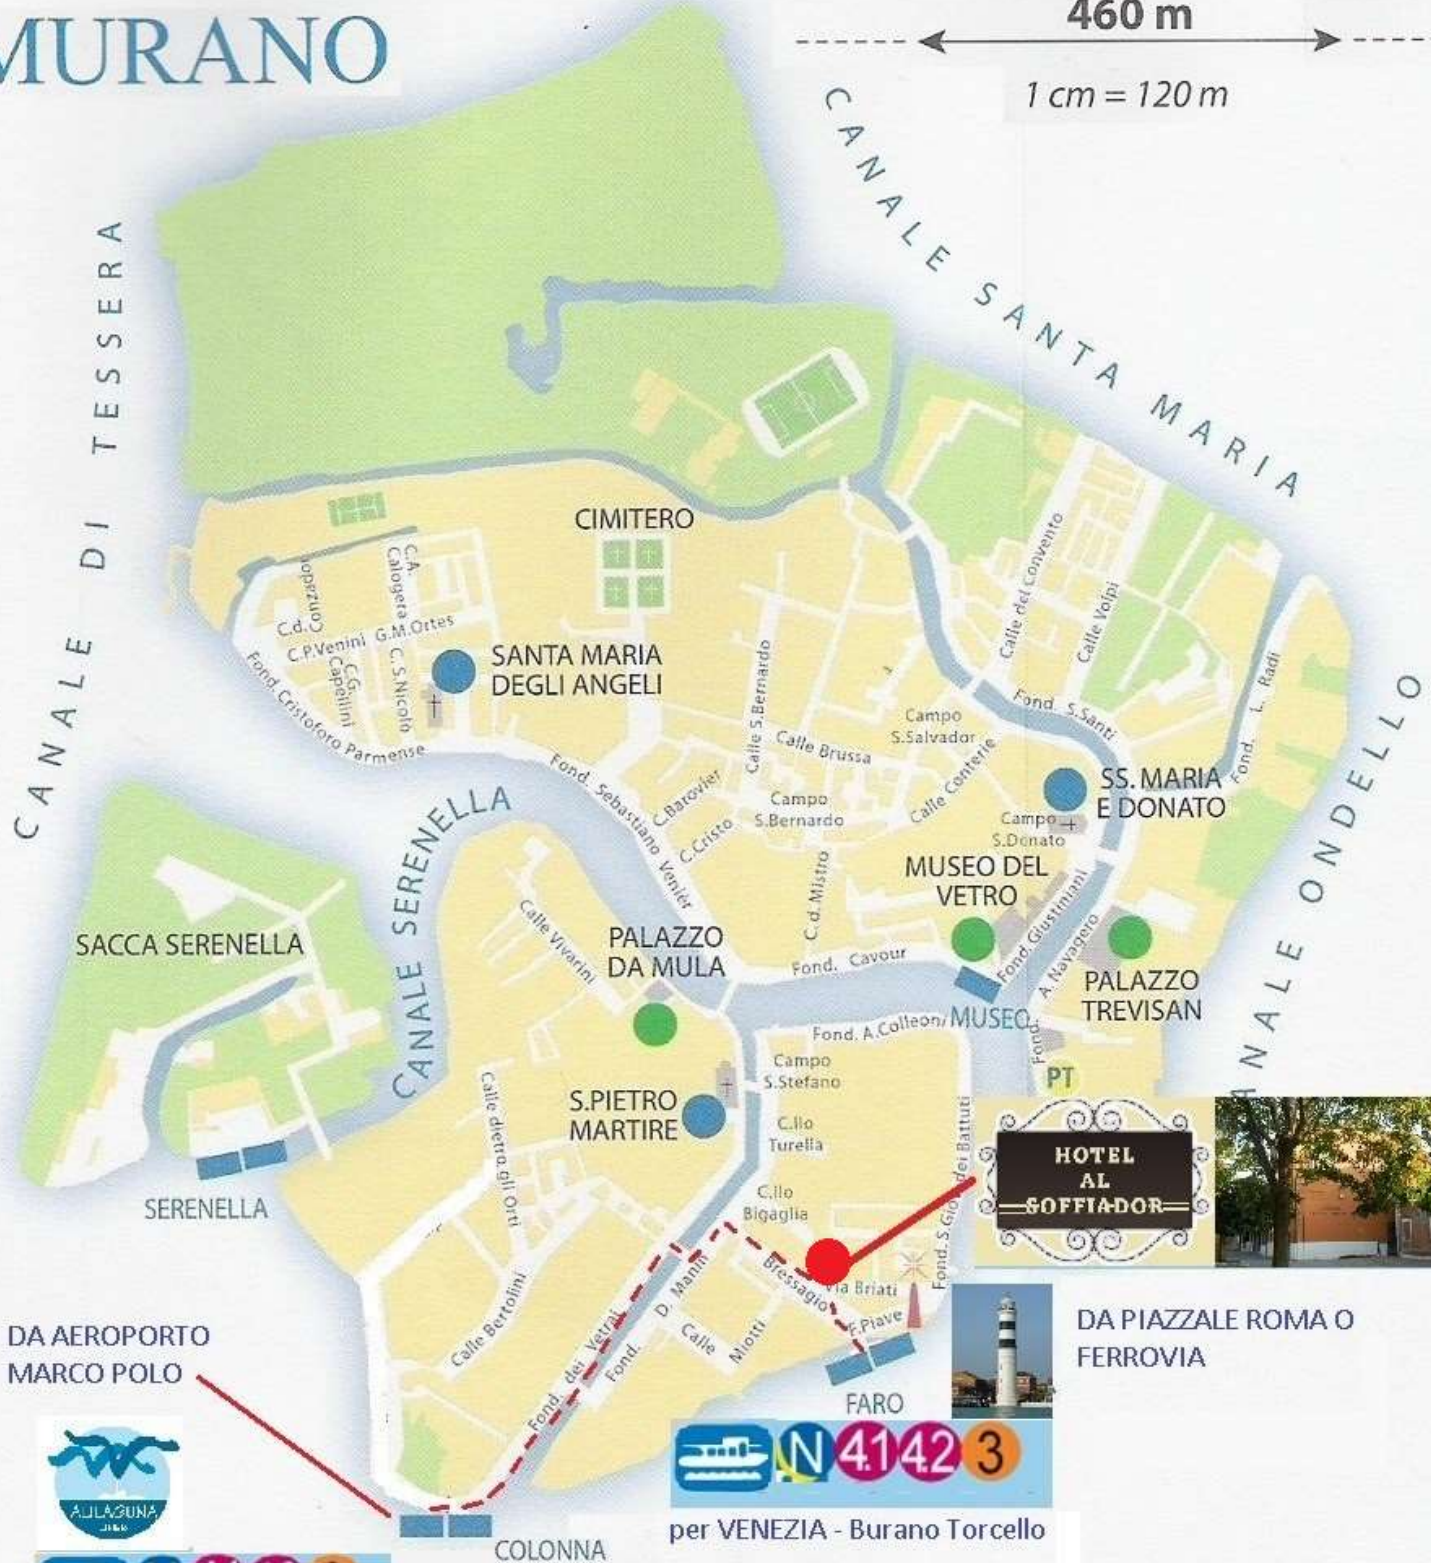

MURANO

460 m
1 cm = 120 m

DA AEROPORTO MARCO POLO

DA PIAZZALE ROMA O FERROVIA

per VENEZIA - Burano Torcello